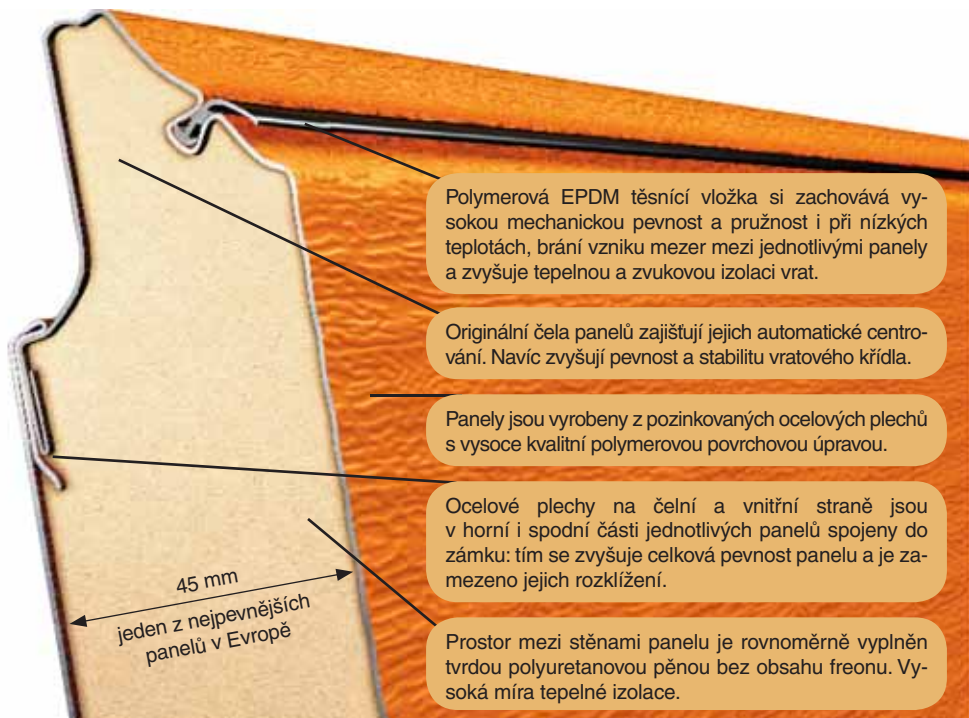

Sekční vrata Alutech

Pohodlné a spolehlivé řešení

Garážová sekční vrata ALUTECH – představují pohodlné a spolehlivé konstrukční řešení. Vhodným způsobem doladují architekturu vašeho domu a zvýrazňují jeho moderní vzhled, udržují uvnitř garáže teplo a zajišťují spolehlivou ochranu před vloupáním. Charakteristickými vlastnostmi garážových vrat ALUTECH jsou jejich harmonický styl a spolehlivá konstrukce.

Pevnost a spolehlivá ochrana

Sendvičový panel sekčních vrat ALUTECH je základem dlouhodobého a bezpečného provozu výrobku. Konstrukce panelů zajišťuje spolehlivou ochranu místnosti před vlivy okolního prostředí a hlukem a garantuje bezpečí vašeho majetku.