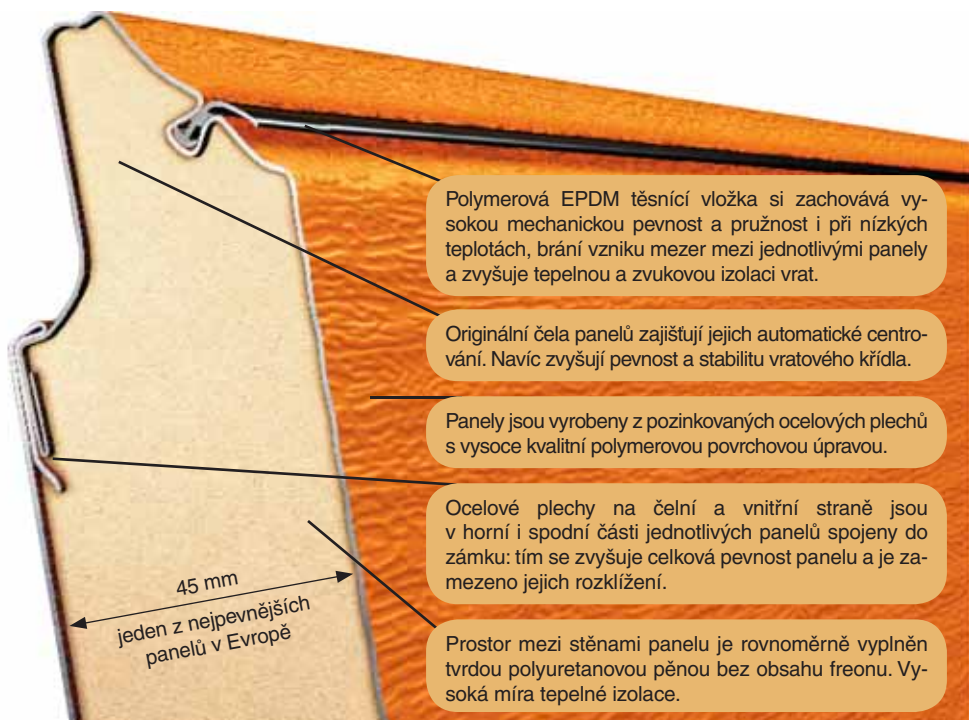

Sekční vrata Alutech

Pohodlné a spolehlivé řešení

Garážová sekční vrata ALUTECH – představují pohodlné a spolehlivé konstrukční řešení. Vhodným způsobem doladují architekturu vašeho domu a zvýrazňují jeho moderní vzhled, udržují uvnitř garáže teplo a zajišťují spolehlivou ochranu před vloupáním. Charakteristickými vlastnostmi garážových vrat ALUTECH jsou jejich harmonický styl a spolehlivá konstrukce.

Pevnost a spolehlivá ochrana

Sendvičový panel sekčních vrat ALUTECH je základem dlouhodobého a bezpečného provozu výrobku. Konstrukce panelů zajišťuje spolehlivou ochranu místnosti před vlivy okolního prostředí a hlukem a garantuje bezpečí vašeho majetku.