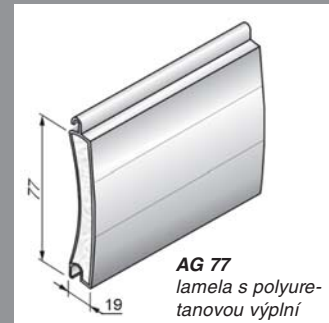

Roletová vrata Troll

Technické parametry rolovacích vrat Troll

Lamela	AG 77	AG 77
Max šířka vrat	4000 mm	6000 mm
Max plocha vrat	15 m ²	15 m ²
hřídel	Octo Ø 70 mm	Octo Ø 102
	Celková výška vrat včetně horního boxu	
Výška boxu		
300 mm	2850 mm	2387 mm
360 mm	4650 mm	4081 mm

Možnosti montáže

Roletová vrata se instalují do hliníkových schránek umístěných v horní části stavebního otvoru, někdy i vně objektu. Pokud se vrata montují z vnitřní části otvoru nebo do podhledu, boxy není nutné používat. Na bocích otvoru se pak instalují vodící lišty.

Hliníkové boxy jsou vyrobeny z hliníkového plechu opatřené povrchovou úpravou (viz barevná škála).

Vestavné nebo zaomítací boxy se u roletových vrat obvykle nepoužívají pro svou nadměrnou velikost a nedostatečnou nosnost.