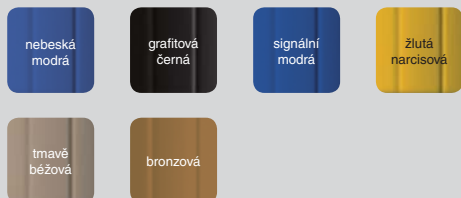

Roletová vrata Troll

Bezpečnost a spolehlivost

Možnosti barevného provedení

Profil AG/77

Boční krytky (SF250/S, SF250, SF300, SF360/S)

Vodící lišty (GR90x34/E, GR90x35)

Koncové profily (ES/77, ESU/77, ESR/77, ESR77/R)

Boxy (SB45/250, SB45/300, SB45/360, SB45/405)

Základní

Za příplatek

Široký výběr barevných řešení

Optimální kombinace barvy roletových vrat s barvou stěn, oken, dveří i střechy zdůrazní váš individuální styl i vkus a odliší váš dům od ostatních.

Standardní barevná škála je dostatečně široká a v naprosté většině případů umožňuje dosáhnout ucelenosti a barevné vyváženosti rolet s fasádou domu.

Nabízíme rovněž individuální barevné řešení v náterech ve více než 180 odstínech podle škály RAL.

Široká barevná škála (podle RAL)

Různé varianty dekorativních povrchů a barev vrat ALUTECH umožňují optimální volbu pro přijetí designérského řešení.

roletové systémy

Roletová vrata Troll

nový komfort v užívání