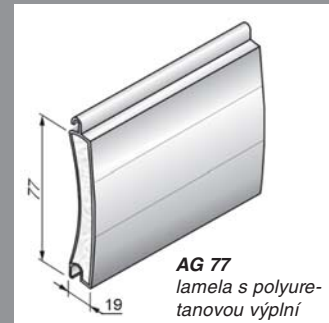

## Technické parametry rolovacích vrat Troll

Lamela	AG 77	AG 77
Max šířka vrat	4000 mm	6000 mm
Max plocha vrat	15 m <sup>2</sup>	15 m <sup>2</sup>
hřídel	Octo Ø 70 mm	Octo Ø 102
	<b>Celková výška vrat včetně horního boxu</b>	
<b>Výška boxu</b>		
300 mm	2850 mm	2387 mm
360 mm	4650 mm	4081 mm

## Možnosti montáže

Roletová vrata se instalují do hliníkových schránek umístěných v horní části stavebního otvoru, někdy i vně objektu. Pokud se vrata montují z vnitřní části otvoru nebo do podhledu, boxy není nutné používat. Na bocích otvoru se pak instalují vodící lišty.

**Hliníkové boxy** jsou vyrobeny z hliníkového plechu opatřené povrchovou úpravou (viz barevná škála).

**Vestavné nebo zaomítací boxy** se u roletových vrat obvykle nepoužívají pro svou nadměrnou velikost a nedostatečnou nosnost.