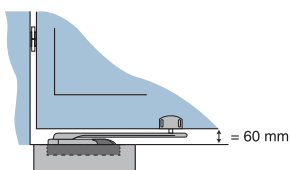

Sada WK2/WU20 obsahuje:

- 2 elektromechanické pohony
- 2 dálkové 4-kanalové ovladače TX4 (433,92 MHz)
- 1 pár bezpečnostních fotočlánků PH1
- 1 výstražnou lampu FL1 se zabudovanou anténou
- 1 klíčový spínač KS1
- 1 řídicí jednotku CL2
- + doplňky pro montáž