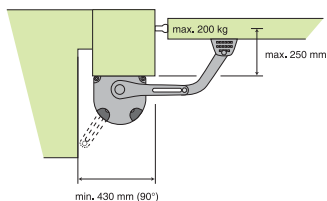

## WK2

Pro privátní dvoukřídlovou bránu, pro křídlo max. 1,8 m šířky a 1,5 m výšky, do hmotnosti křídla 200 kg.

## WU2

Pro privátní dvoukřídlovou bránu, pro křídlo max. 1,8 m šířky a 1,5 m výšky, do hmotnosti křídla 200 kg.