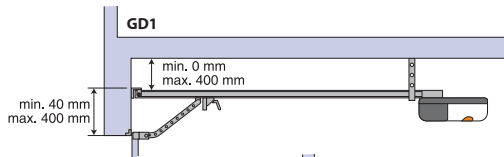

Pro privátní garážová sekční vrata a výklopná garážová vrata s pružinou nebo protizávažím, do šířky vrat 3,5 m a výšky 2,4 m.

Pro privátní garážová sekční vrata a výklopná garážová vrata s pružinou nebo protizávažím, do šířky vrat 5 m a výšky 3,5 m.