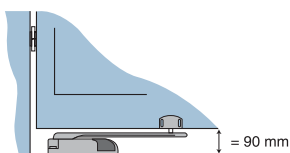

## WK2

Pro privátní dvoukřídlovou bránu, pro křídlo max. 1,8 m šířky a 1,5 m výšky, do hmotnosti křídla 200 kg.

## WU2

Pro privátní dvoukřídlovou bránu, pro křídlo max. 1,8 m šířky a 1,5 m výšky, do hmotnosti křídla 200 kg.