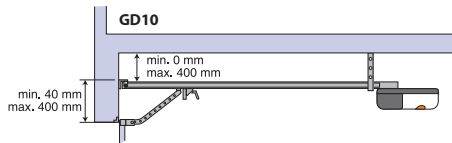

Pro privátní garážová sekční vrata a výklopná garážová vrata s pružinou nebo protizávažím, do šířky vrat 3,5 m a výšky 2,4 m.

Pro privátní garážová sekční vrata a výklopná garážová vrata s pružinou nebo protizávažím, do šířky vrat 5 m a výšky 3,5 m.