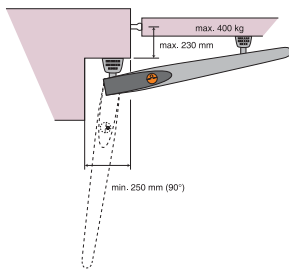

# Křídlové brány

Síla a výkon pro křídlové brány

## WG2

Pro privátní dvoukřídlovou bránu, pro křídlo max. 2 m šířky a do hmotnosti křídla 250 kg.

## WG20/WG10\*

Pro privátní dvoukřídlovou bránu, (\*pro privátní jednokřídlovou bránu), pro křídlo max. 4,5 m šířky a do hmotnosti křídla 400 kg.