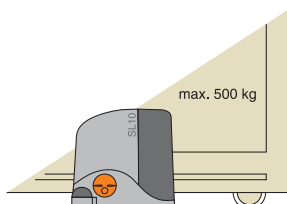

# Samonosné a posuvné brány

Kompaktní a elegantní řešení pro posuvné brány

**SL1**

**SL10**

Pro posuvné brány o váze max.  
350 kg pro privátní použití.

Pro posuvné brány o váze max.  
500 kg pro privátní použití.