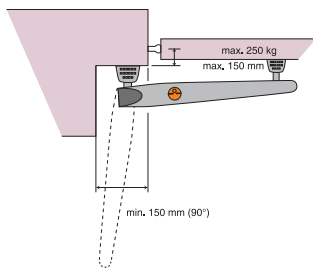

## WG2

Pro privátní dvoukřídlovou bránu, pro křídlo max. 2 m šířky a do hmotnosti křídla 250 kg.

## WG20/WG10\*

Pro privátní dvoukřídlovou bránu, (\*pro privátní jednokřídlovou bránu), pro křídlo max. 4,5 m šířky a do hmotnosti křídla 400 kg.