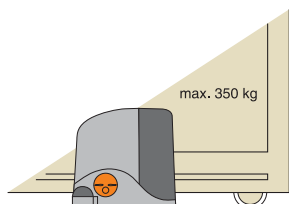

# Samonosné a posuvné brány

Kompaktní a elegantní řešení pro posuvné brány

**SL1**

**SL10**

Pro posuvné brány o váze max.  
350 kg pro privátní použití.

Pro posuvné brány o váze max.  
500 kg pro privátní použití.